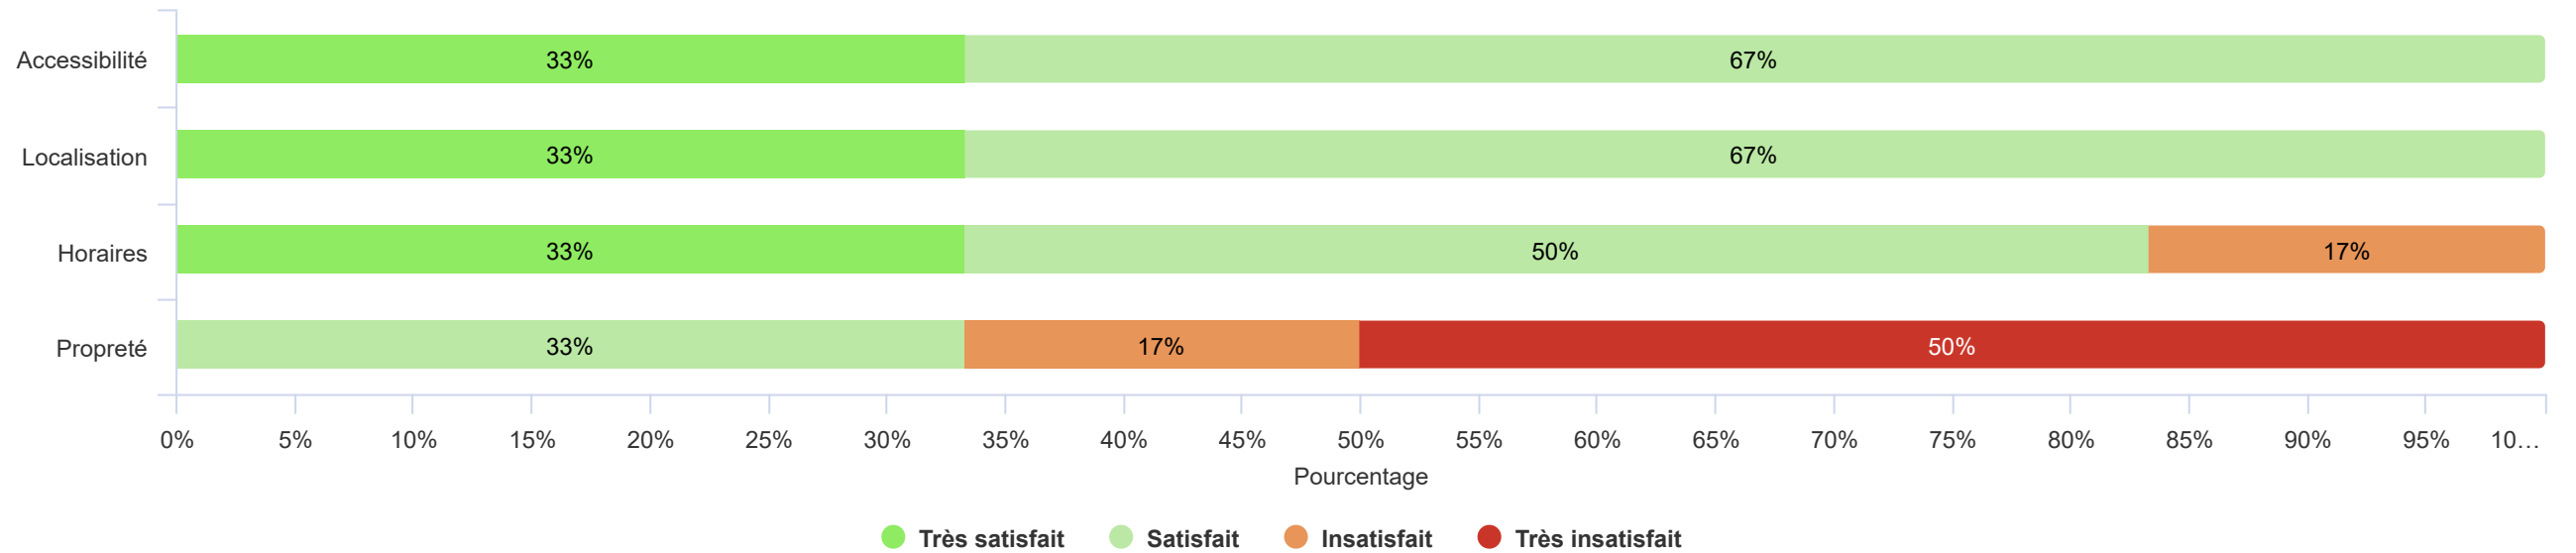

Êtes-vous satisfaits des locaux ?